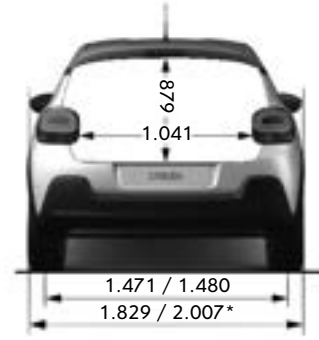

2) Die Effizienzklassen basieren noch auf NEFZ Werten.

3) Breite bei eingeklappten Außenspiegeln.

4) Fahrzeugleergewicht mit Fahrer 75 kg.

5) Die Zuladung beinhaltet 75 kg für den Fahrer.

6) Angaben gelten für das Ausstattungsniveau LIVE mit der Bereifung 185/65 R15. Für die Ausstattungsniveaus FEEL, FEEL PACK, C-SERIES und SHINE PACK gibt es zusätzliche Reifendimensionen mit 195/65 R15, 205/55 R16 und 205/50 R17 (je nach Motorisierung und Ausstattung).

CITROËN C3 – MASSZEICHNUNGEN

* Außenbreite bei ein-/ausgeklappten Spiegeln

* Innenraumbreite auf Ellbogen-/Schulterhöhe

* Außenbreite ohne Spiegel

Maße in mm