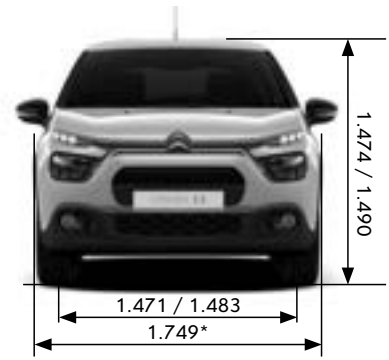

* Außenbreite ohne Spiegel

Maße in mm