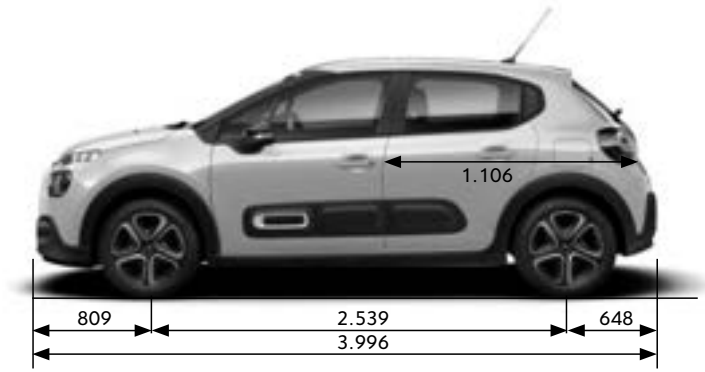

2) Die Effizienzklassen basieren noch auf NEFZ Werten.

3) Breite bei eingeklappten Außenspiegeln.

4) Fahrzeugleergewicht mit Fahrer 75 kg.

5) Die Zuladung beinhaltet 75 kg für den Fahrer.

6) Angaben gelten für das Ausstattungsniveau LIVE mit der Bereifung 185/65 R15. Für die Ausstattungsniveaus FEEL, FEEL PACK, C-SERIES und SHINE PACK gibt es zusätzliche Reifendimensionen mit 195/65 R15, 205/55 R16 und 205/50 R17 (je nach Motorisierung und Ausstattung).

CITROËN C3 – MASSZEICHNUNGEN

* Außenbreite bei ein-/ausgeklappten Spiegeln

* Innenraumbreite auf Ellbogen-/Schulterhöhe

* Außenbreite ohne Spiegel

Maße in mm